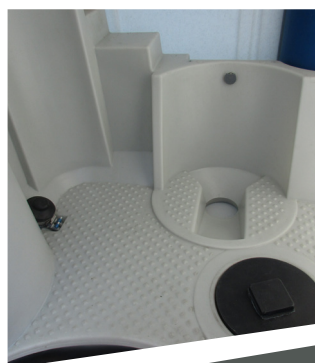

CABINE WC AUTONOME

Poids : 130 kg
Dimensions : 1200(L) x 1200 (l) x 2400 (H) mm

Cabine WC à la turc

MECAPLAST

Equipement

- WC à la turc avec gicleur d'eau
- Lave-main avec réserve d'eau 39 L
- Support papier
- Miroir et patère sur porte à l'intérieur
- Indicateur Homme/Femme
- Serrure intérieure avec indicateur libre/occupé
- Grilles d'aération
- Porte avec ressort pour fermeture
- Porte et toit thermoformés

Capacité

- Réservoir de 200L avec système de chasse à recirculation et buse de rinçage de la cuvette

Fonctionnement

- Système de chasse d'eau par pompe à pied
- Mise en route : 30L d'eau propre + additif liquide ou pastille