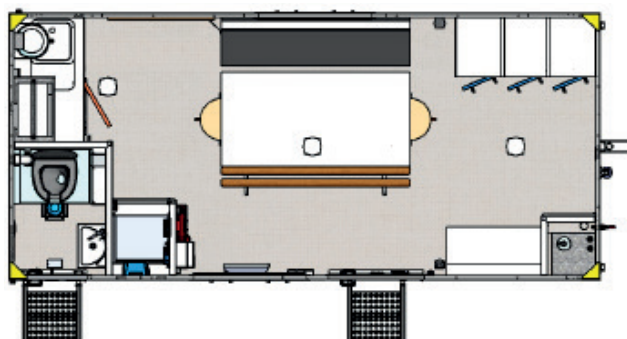

Base vie de chantier

Modèle DD527

2000 kg - 6/8 personnes

voir la fiche
technique

Acteur de la réduction de l'empreinte carbone

Structure

Châssis Timon	Châssis galvanisé à chaud - Timon freiné AL-KO® réglable en hauteur avec crochet 68 x 42
Parois et toiture	Panneaux lisses, sandwich épaisseur 30 mm, tôle pré-laquée blanche intérieure et extérieure, mousse polyuréthane + 2 fenêtres 900 x 600 coulissantes barreaudées
Structure	Acier peint
Plancher/ Revêtement	Contreplaqué marine / Vinylé U3P3

4 béquilles à verin + 1 manivelle sur support Marche-pied

Aménagements

RÉFECTOIRE

- Installation électrique : tabl.élect. + 1 piquet de terre + support
- Meuble + évier avec égouttoir + réserve d'eau 90 L + pompe + alimentation eau + évacuation + réserve eaux usées 100 L sous châssis + cumulus 15 L + mitigeur + patère
- Table 1600 x 800 avec piètement central fixé au sol + 1 banc fixé au sol + 1 banc coffre + assise et dossier en mousse + 2 tabourets en bois + fixation tabouret
- Tableau d'affichage + extincteur 2 kg + trousse de secours

VESTIAIRES

- Armoires vestiaires 6 demi cases en L + 6 patères
- Banc coffre
- Cloison déroulante

CABINE SANITAIRE

- WC à l'anglaise 150 utilisations
- Lave-mains + mitigeur + porte-papier + patère

SYSTÈME EAU DE PLUIE

- Réserve d'eau de pluie 2 x 78 L + filtre + robinet extérieur

ALIMENTATION SOLAIRE

- Réfrigérateur électrique 135 L + micro-ondes sur étagère
- 3 prises 230 V pour chargement électroportatif + 1 chauffage rayonnant, 3 panneaux solaires
- 3 éclairages LED avec détection + capteur crépusculaire + meuble colonne + batterie au lithium + convertisseur/chargeur 230 V
- Eclairage LED avec détection + capteur crépusculaire